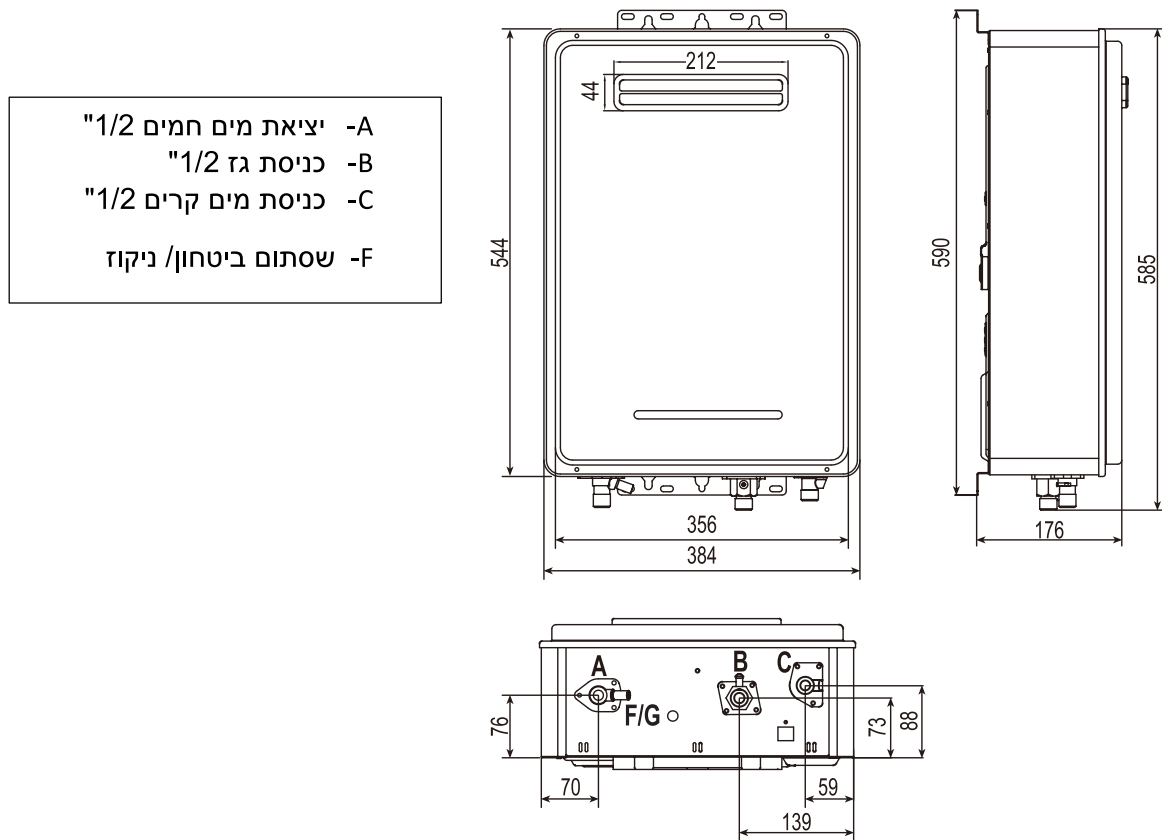

4. מידות כלליות

מודל 16 ליטר:

מודל 22/26 ליטר: